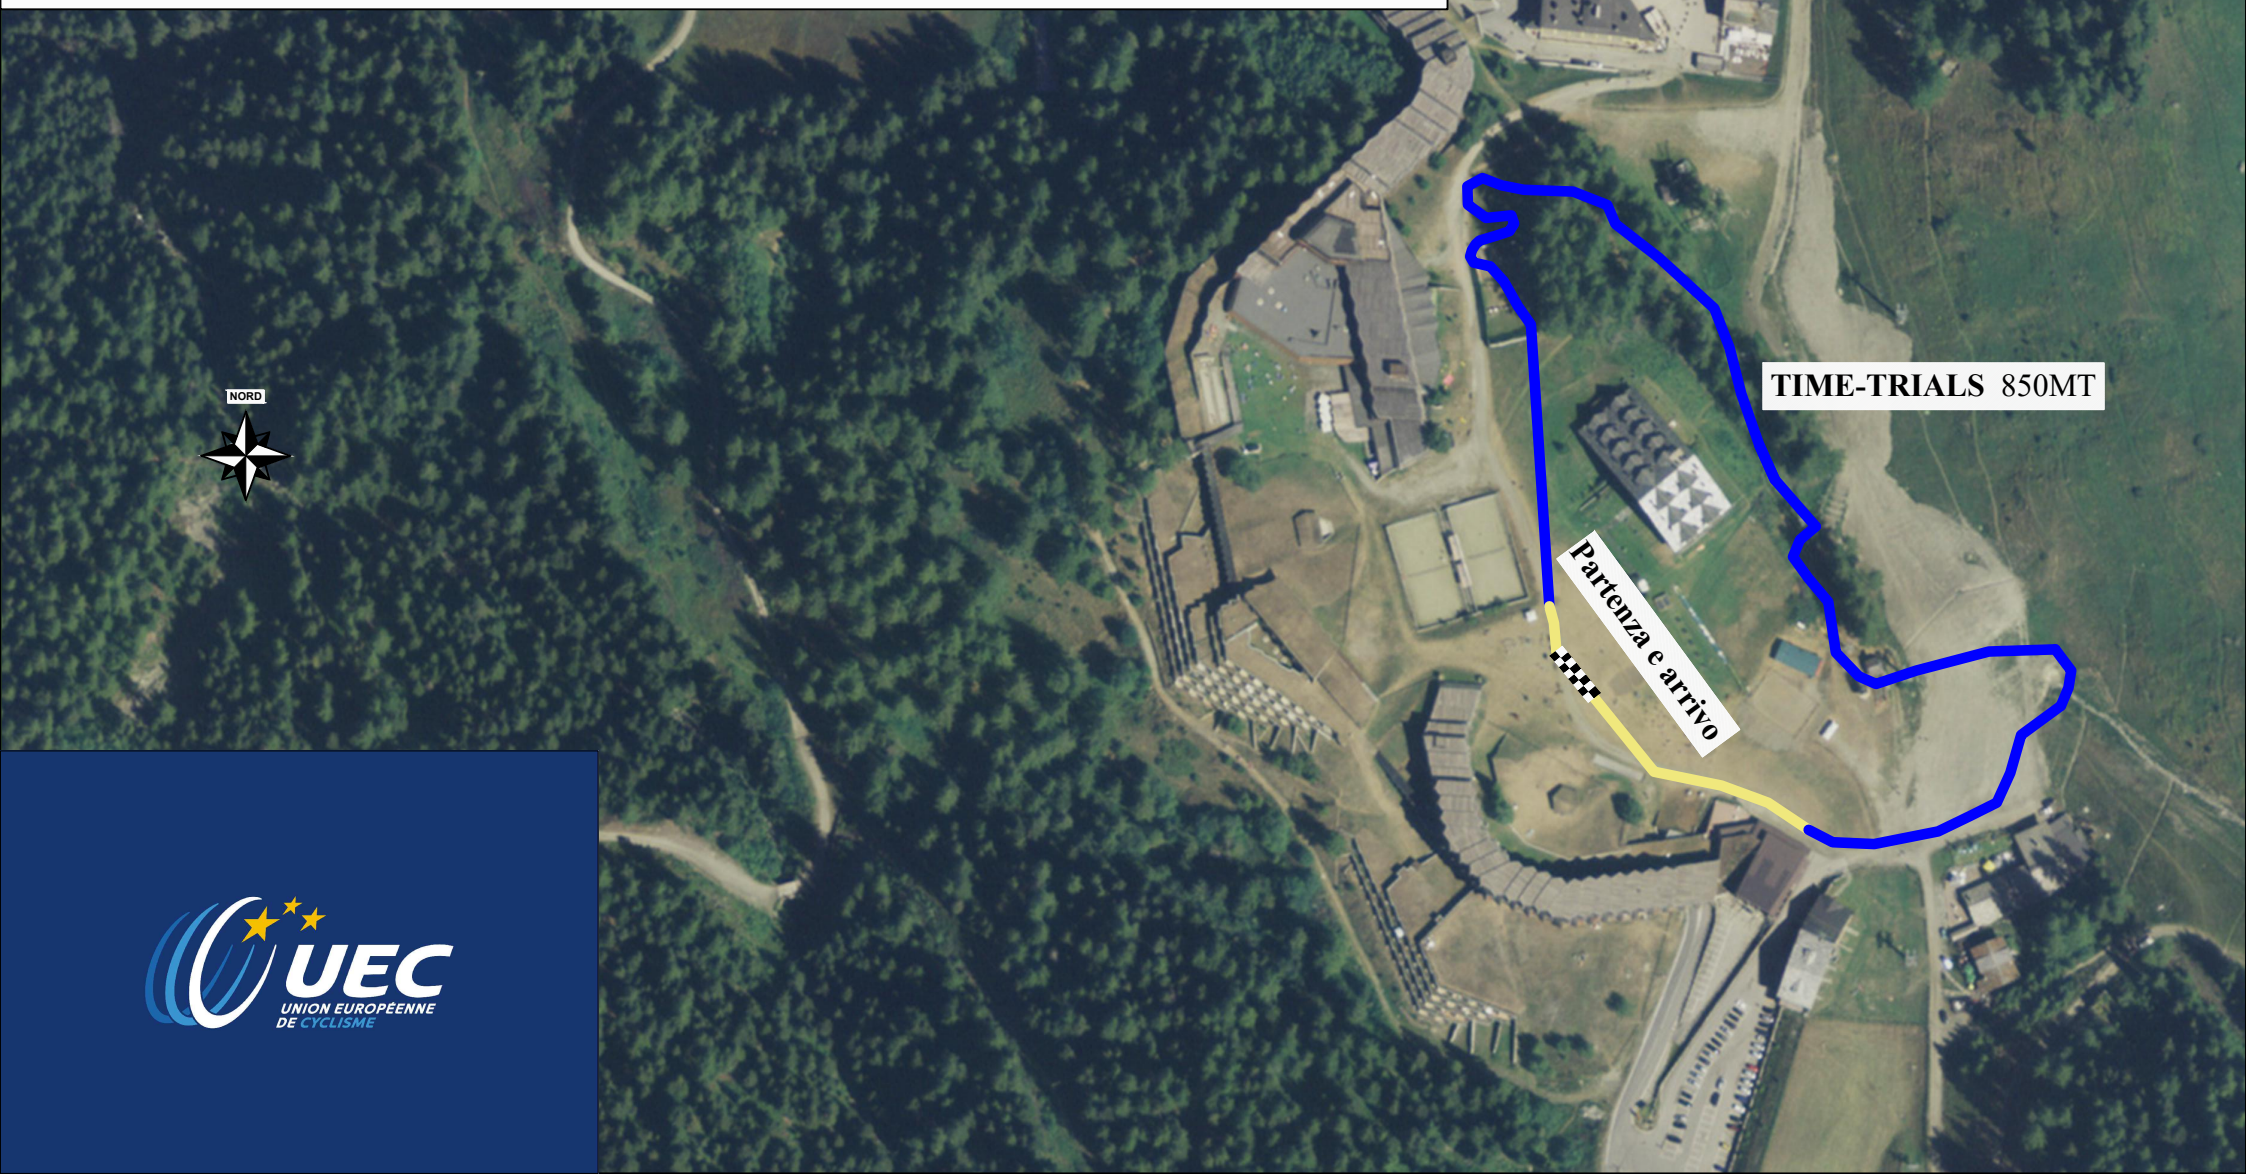

# Il tracciato/ the track : TIMES-TRIALS 850MT

NORD

TIME-TRIALS 850MT

Partenza e arrivo